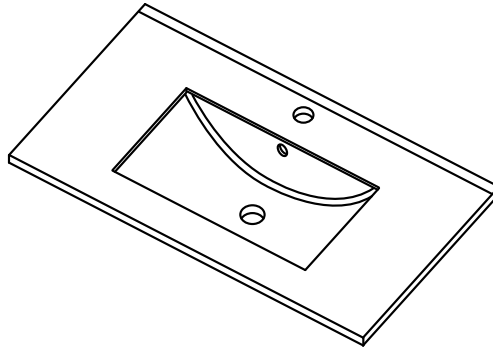

Jaladera tipo perfil de aluminio para atornillar.

espacio
cocinas y baños

**Lavabo
y espejo**

Lavabo porcelana referencia EGEO

Dibujo técnico y croquis acotado

Lavabo de porcelana de un seno.

Ancho 600

Dimensiones 610x 465mm
Seno 420x274x125mm
G´=60mm

Ancho 800

Dimensiones 810x465mm
Seno 455x283x130mm
G´=66mm

Espejo luna de cristal

Dibujo técnico y croquis acotado

Luna de cristal invertible de 800x600mm, incluye los soportes de fijación y el embalaje de corcho.