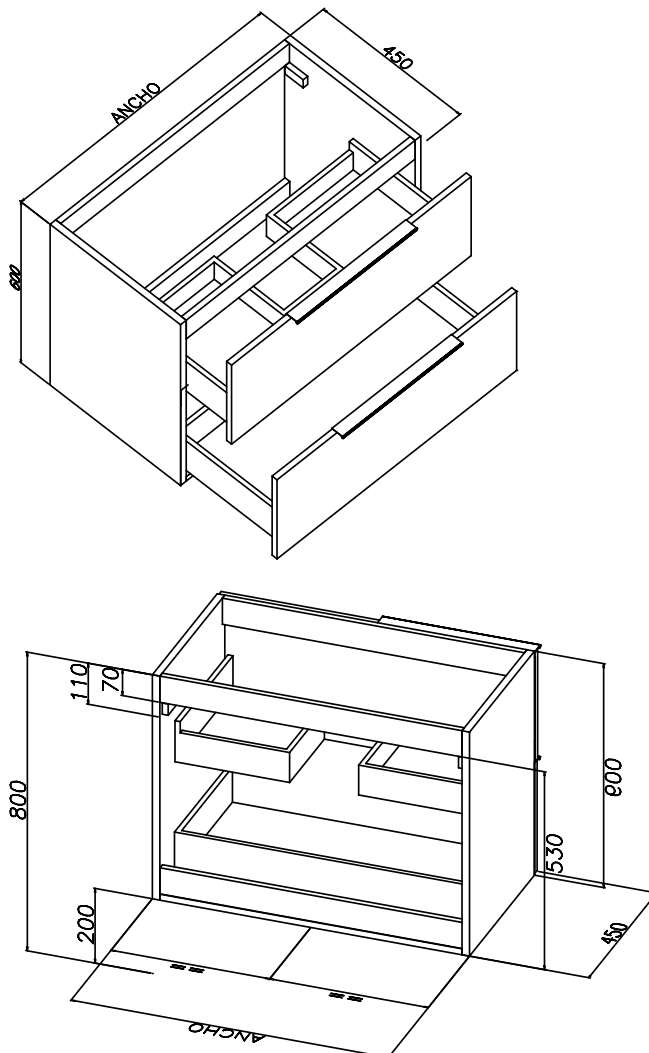

Ficha resumen características

Conjunto Davo MAD Total 600 Blanco

Elemento	Medida (Ancho x alto x fondo)
Módulo Davo MAD Total	600 x 600 x 450 mm
Lavabo cerámico	610 x 460 mm
Espejo Luna de cristal	800 x 600 mm

Conjunto Davo MAD Total 800 Blanco

Elemento	Medida (Ancho x alto x fondo)
Módulo Davo MAD Total	800 x 600 x 450 mm
Lavabo cerámico	810 x 460 mm
Espejo Luna de cristal	800 x 600 mm

Incluye mueble, lavabo y espejo. No incluye cespól, contracanasta ni válvulas.

Croquis acotado