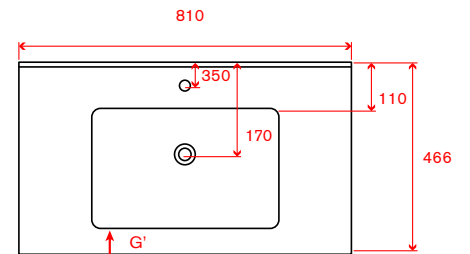

Jaladera tipo perfil de aluminio para atornillar.

espacio
cocinas y baños

**Lavabo
y espejo**

Lavabo porcelana referencia EGEO

Dibujo técnico y croquis acotado

Lavabo de porcelana de un seno.

Ancho 600

Dimensiones 610x 465mm
Seno 420x274x125mm
G´=60mm

Ancho 800

Dimensiones 810x465mm
Seno 455x283x130mm
G´=66mm

Espejo luna de cristal

Dibujo técnico y croquis acotado

Luna de cristal invertible de 800x600mm, incluye los soportes de fijación y el embalaje de corcho.