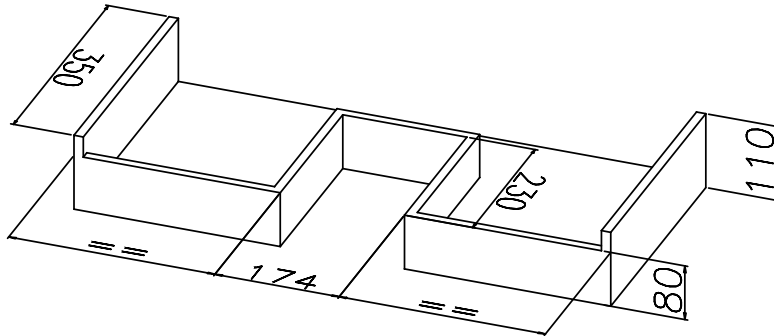

Descripción extendida

Casco de 16 mm de espesor

Fabricado en tablero de melamina con una densidad de 650 kg/m³ y de 16 mm de espesor, revestido por ambas caras con laminado de 100 gr/m².

Cumple con los requisitos de Clase E1 bajo contenido en Formaldehído (analizado según EN 120) definido en la Norma Europea EN 312:2010.

Todas las piezas que lo componen están canteadas con canto de PVC de 0,8 mm en todos sus lados, y por defecto, el canto es igual al color del casco.

Contenedores

Contenedores de tablero aglomerado en color blanco

Bajo el lavabo deben incluir el rebaje para el paso del desagüe

Se incluyen las medidas del rebaje en el contenedor superior:

Trasera contenedor

La base del contenedor está compuesta de tablero de aglomerado de un espesor de 6 mm, recubierta de laminado de baja presión en dos caras. El color de la base del contenedor es blanco. Éste es insertado mediante un canalado hecho al lateral del contenedor.

Jaladera tipo perfil de aluminio para atornillar.

espacio
cocinas y baños

**Lavabo
y espejo**

Lavabo porcelana referencia EGEO

Dibujo técnico y croquis acotado

Lavabo de porcelana de un seno.

Ancho 600

Dimensiones 610x 465mm
Seno 420x274x125mm
G´=60mm