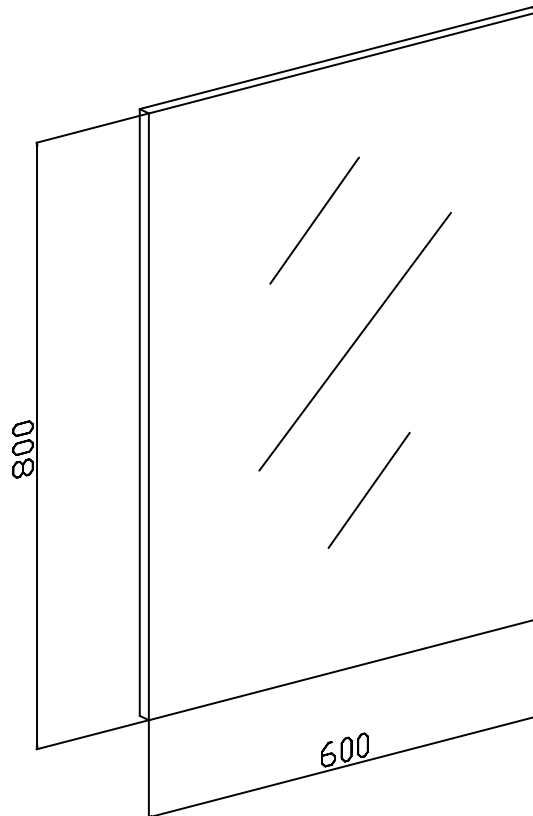

Todas ellas centradas en el punto donde se vaya a colocar el lavabo.

Descripción extendida

Casco de 16 mm de espesor

Fabricado en tablero de melamina con una densidad de 650 kg/m³ y de 16 mm de espesor, revestido por ambas caras con laminado de 100 gr/m².

Jaladera tipo perfil de aluminio para atornillar.

espacio
cocinas y baños

**Lavabo
y espejo**

Lavabo porcelana referencia EGEO

Dibujo técnico y croquis acotado

Lavabo de porcelana de un seno.

Ancho 600

Dimensiones 610x 465mm
Seno 420x274x125mm
G´=60mm

Ancho 800

Dimensiones 810x465mm
Seno 455x283x130mm
G´=66mm

Espejo luna de cristal

Dibujo técnico y croquis acotado

Luna de cristal invertible de 800x600mm, incluye los soportes de fijación y el embalaje de corcho.