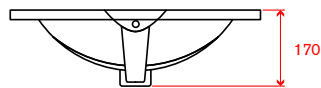

Jaladera tipo perfil de aluminio para atornillar.

espacio
cocinas y baños

**Lavabo
y espejo**

Lavabo porcelana referencia EGEO

Dibujo técnico y croquis acotado

Lavabo de porcelana de un seno.

Ancho 600

Dimensiones 610x 465mm
Seno 420x274x125mm
G´=60mm