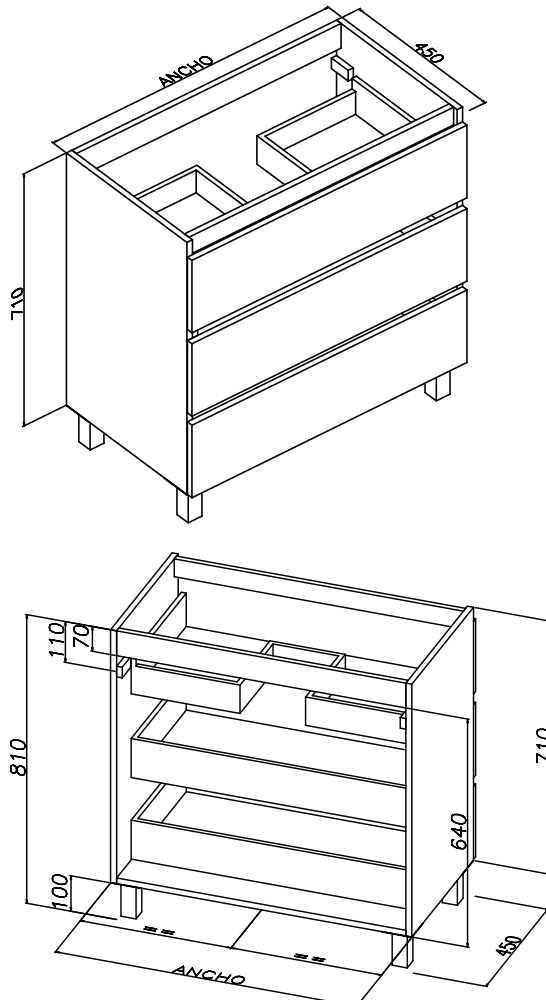

espacio
cocinas y baños

pino

**Conjunto
Beatriz**

Ficha resumen características

Conjunto Beatriz MAD 600 Roble

| Elemento | Medida (Ancho x alto x fondo) |
|---------------------------------------|-------------------------------|
| Módulo Beatriz MAD triple cajón uñero | 600 x 710 x 450 mm |
| Lavabo cerámico | 610 x 460 mm |
| Espejo Luna de cristal | 800 x 600 mm |

Conjunto Beatriz MAD 800 Roble

| Elemento | Medida (Ancho x alto x fondo) |
|---------------------------------------|-------------------------------|
| Módulo Beatriz MAD triple cajón uñero | 800 x 710 x 450 mm |
| Lavabo cerámico | 810 x 460 mm |
| Espejo Luna de cristal | 800 x 600 mm |

Incluye mueble, lavabo y espejo. No incluye cespól, contraacnasta ni válvulas.

Croquis acotado

Desglose de módulo

Mueble para baño en acabado roble con patas y 3 contenedores. Frentes jaladera tipo uñero.