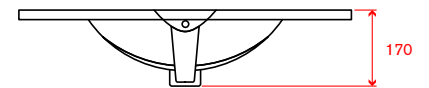

Ancho 800

Dimensiones 810x465mm
Seno 455x283x130mm
G´=66mm