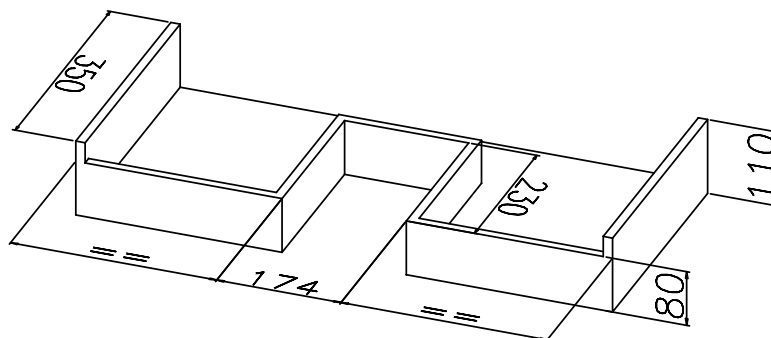

Contenedores

Contenedores de tablero aglomerado en color blanco

Bajo el lavabo deben incluir el rebaje para el paso del desagüe

Se incluyen las medidas del rebaje en el contenedor superior:

Trasera contenedor

Jaladera tipo perfil de aluminio para atornillar.

espacio
cocinas y baños

**Lavabo
y espejo**

Lavabo porcelana referencia EGEO

Dibujo técnico y croquis acotado

Lavabo de porcelana de un seno.

Ancho 600

Dimensiones 610x 465mm
Seno 420x274x125mm
G´=60mm

Ancho 800

Dimensiones 810x465mm
Seno 455x283x130mm
G´=66mm

Espejo luna de cristal

Dibujo técnico y croquis acotado

Luna de cristal invertible de 800x600mm, incluye los soportes de fijación y el embalaje de corcho.