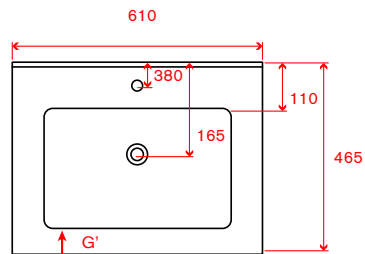

Vista desde arriba

Perfil izquierdo

Vista frontal

Vista trasera

Vista cajón salvasifón

Vista frontal y lateral

Colocación e instalación

El mueble quedará colocado a (10 cm + 71 cm + 2 cm) 830 mm del suelo terminado.

Todas ellas centradas en el punto donde se vaya a colocar el lavabo.

Descripción extendida

Casco de 16 mm de espesor

Fabricado en tablero de melamina con una densidad de 650 kg/m³ y de 16 mm de espesor, revestido por ambas caras con laminado de 100 gr/m².

Jaladera tipo perfil de aluminio para atornillar.

espacio
cocinas y baños

**Lavabo
y espejo**

Lavabo porcelana referencia EGEO

Dibujo técnico y croquis acotado

Lavabo de porcelana de un seno.

Ancho 600

Dimensiones 610x 465mm
Seno 420x274x125mm
G´=60mm

Ancho 800

Dimensiones 810x465mm
Seno 455x283x130mm
G´=66mm

Espejo luna de cristal

Dibujo técnico y croquis acotado

Luna de cristal invertible de 800x600mm, incluye los soportes de fijación y el embalaje de corcho.