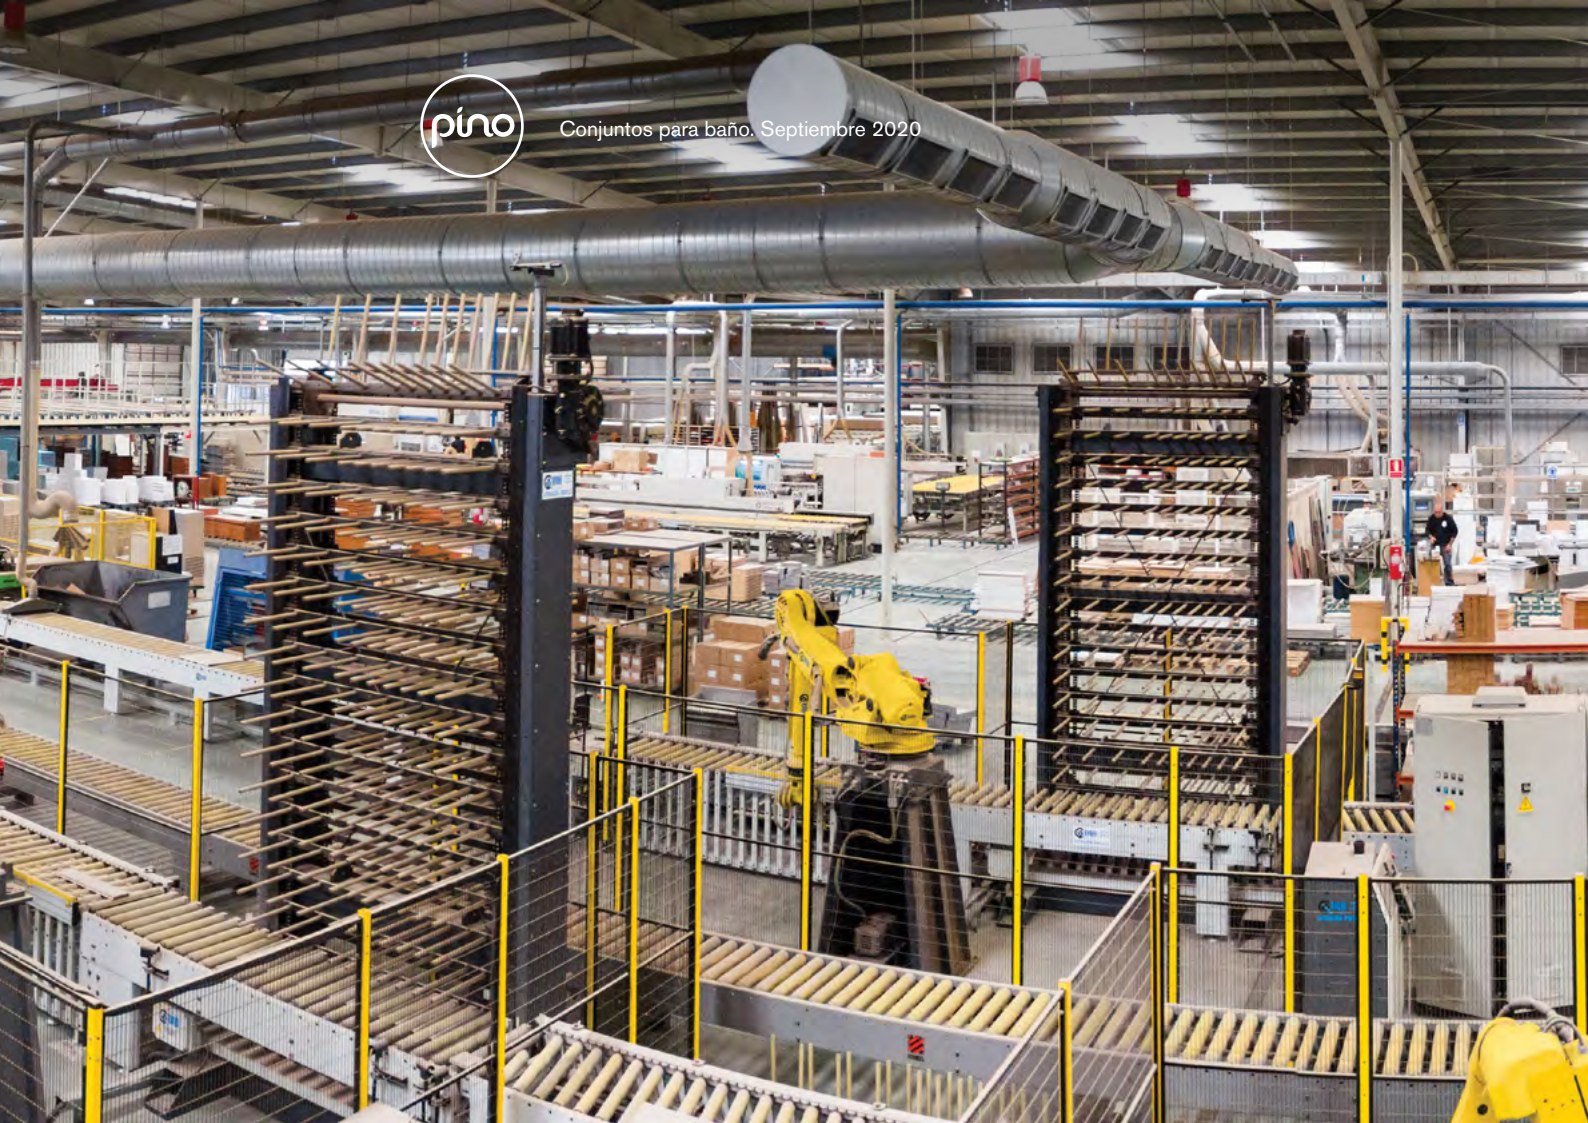

Índice

- **3** Somos fabricantes
- **4** Conjunto Beatriz
- **12** Conjunto Davo
- **19** Lavabo y espejo